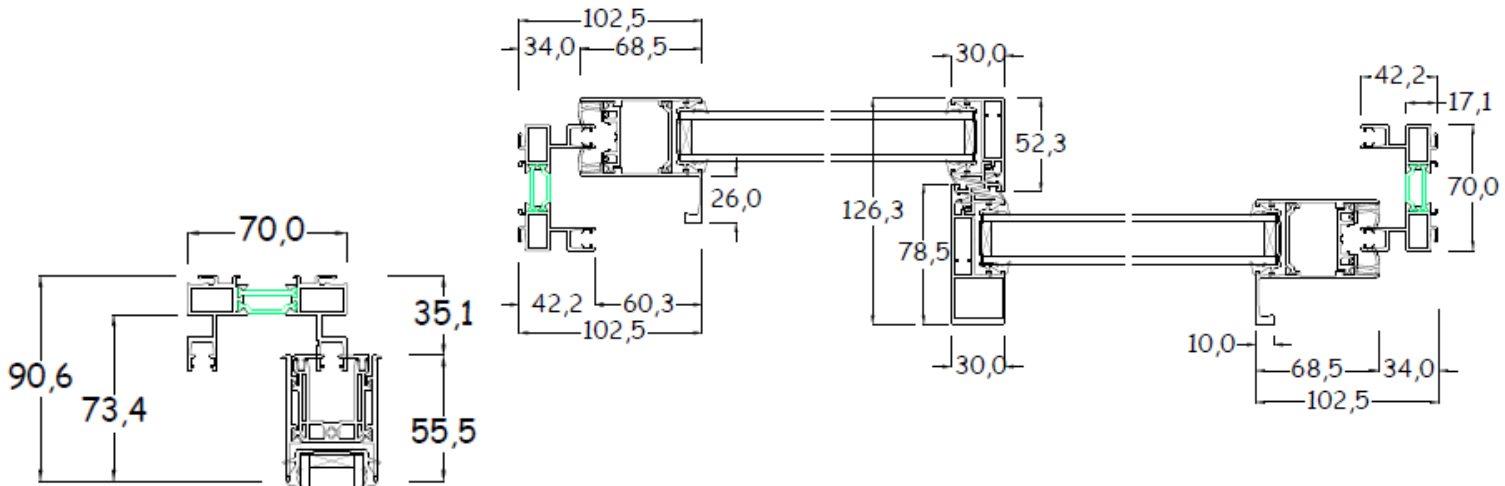

Couissant avec chicane renforcée jusqu'à 2500 mm de hauteur.

**Dormant de 70 mm double gorge
Coupe d'onglet à 45°.**