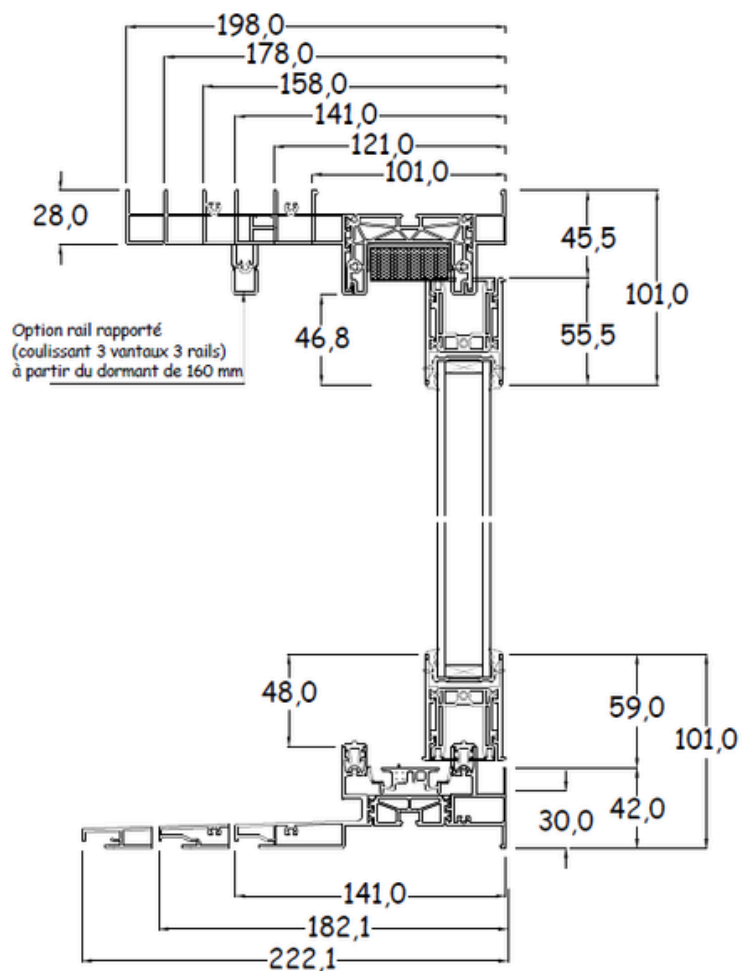

Coulissant dormant monobloc en coupe droite.

De 100 mm à 200 mm d'épaisseur.