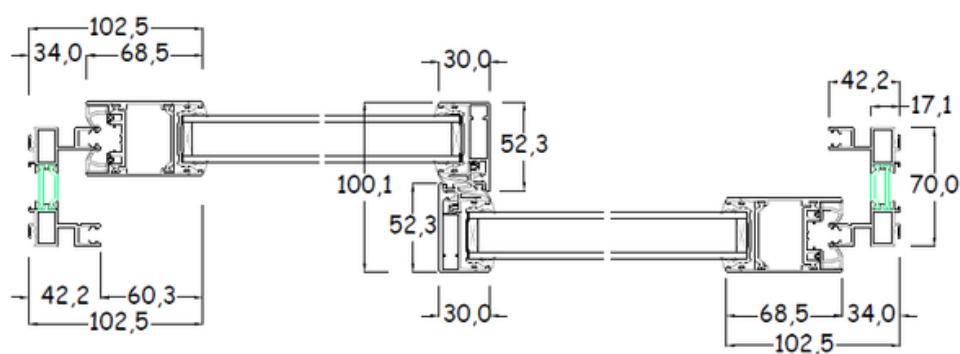

# NOS COUPES DE PROFILS

Coulissant avec chicane non renforcée jusqu'à 1650 mm de hauteur.

Dormant de 70 mm double gorge  
Coupe d'onglet à 45°.

**Couissant avec chicane renforcée jusqu'à 2500 mm de hauteur.**