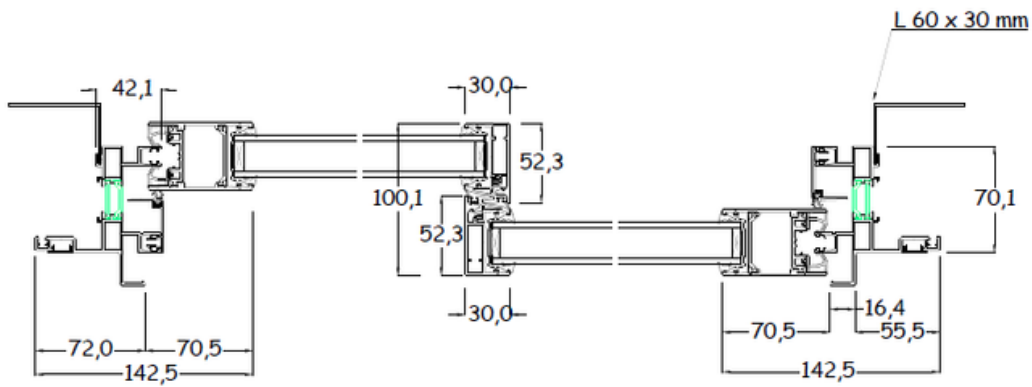

Coulissant rénovation.

Ailes de 40 mm, 60 mm ou 80 mm.

Appui à clipper ou cornière.