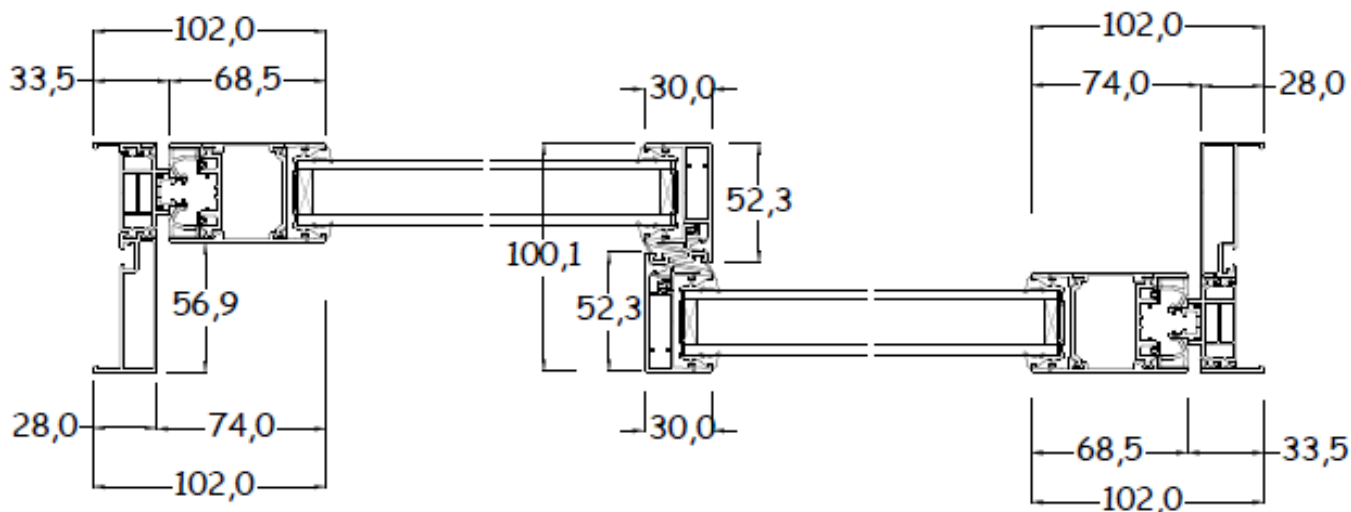

Coulissant dormant monobloc en coupe droite.

De 100 mm à 200 mm d'épaisseur.