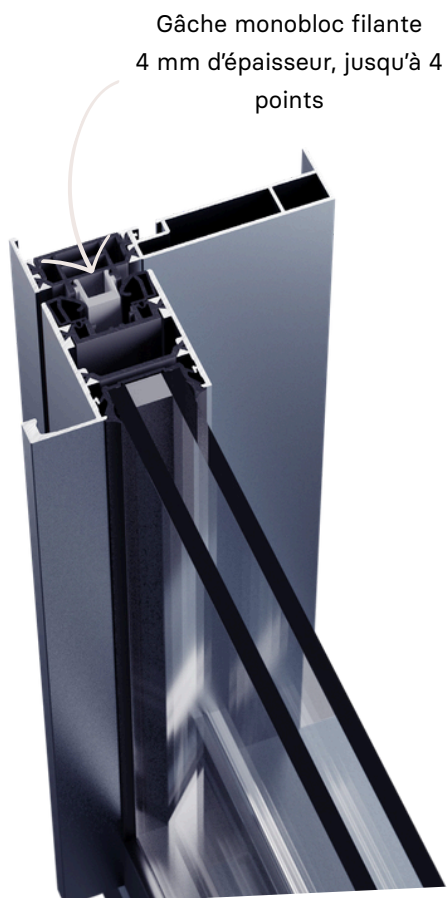

Sécurité

La fermeture n'est jamais laissée au hasard : notre crémone jusqu'à 4 points assure une protection maximale, tandis que le doigt inox guide chaque mouvement avec précision et empêche tout dégonflage.

Fluidité & Robustesse

Rien ne vient entraver le mouvement : des montants de tête affinés et des serrures repensées assurent une glisse impeccable, quelle que soit les variations de température. Quant aux galets — POM ou inox, simples ou doubles — ils portent le vitrage avec une aisance remarquable, jusqu'à 200 kg (250 kg en version XL), et traversent plus de 20 000 cycles sans faiblir.

Solidité et douceur, réunies dans un même geste.