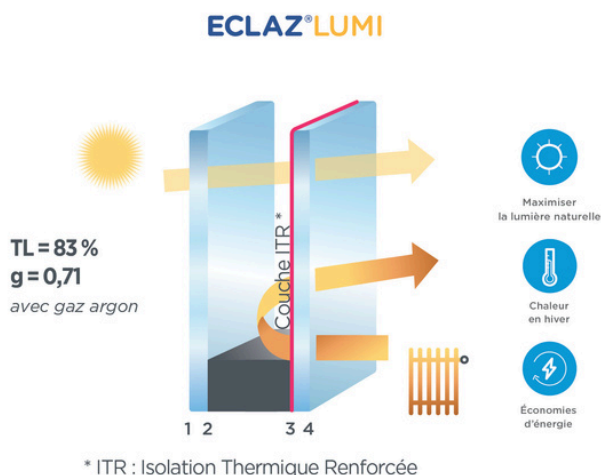

Chez Bochassy, nous avons choisi de proposer **ECLAZ®LUMI** sur notre gamme Essentielle (en option).

LUMI est un verre à couche de "dernière génération" qui permet de fabriquer des doubles vitrages à isolation thermique renforcée parmi les plus performants.

Grace à cette technologie innovante, ce verre offre une transparence exceptionnelle qui maximise l'entrée de lumière naturelle.