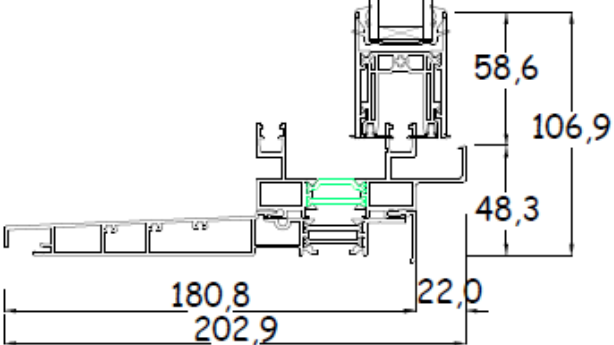

Couissant XL avec chicane renforcée jusqu'à 3000 mm de hauteur.

**Dormant de 70 mm double gorge
Coupe d'onglet à 45°.**