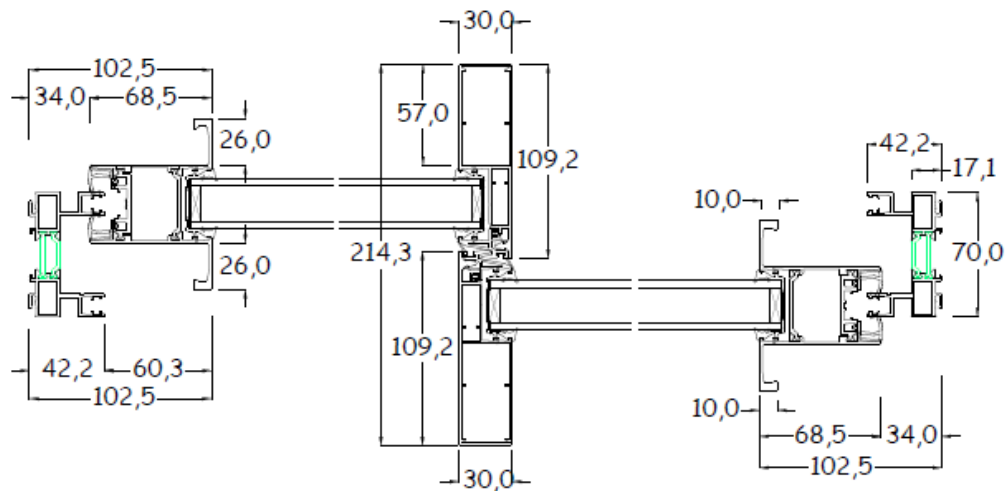

Couissant XL avec chicane renforcée jusqu'à 3000 mm de hauteur.

**Dormant de 70 mm double gorge
Coupe d'onglet à 45°.**