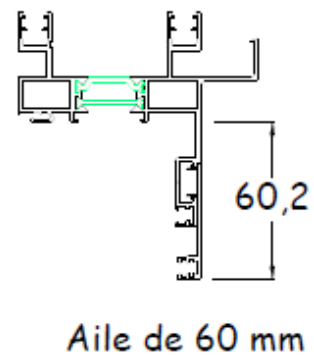

Coulissant rénovation.

Ailes de 40 mm, 60 mm ou 80 mm.

Appui à clipper ou cornière.