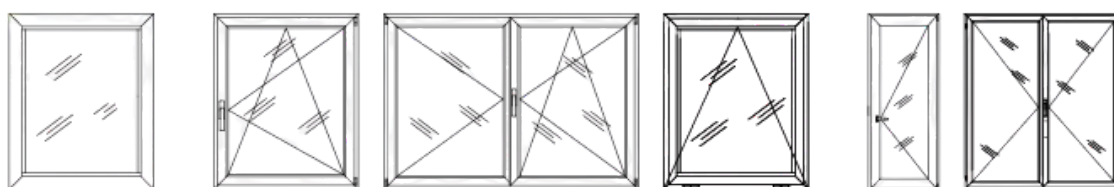

Esthétique

Design angulaire, lignes ultra-fines, elle maximise la surface vitrée et laisse entrer un maximum de lumière naturelle.

- Faces vues ouvrant/dormant : seulement 80,5 mm
- Battement central discret : 76 mm
- Parclose extérieure affinée
- Drainage caché pour une finition épurée

DRAINAGE CACHÉ

Le système de drainage est indispensable pour évacuer l'eau de pluie, mais il n'a pas besoin d'être visible.

Le drainage caché, c'est ce petit détail qui fait toute la différence : plus de trous apparents, plus de capuchons, juste une ligne parfaite et propre. Les usinages de rejet d'eau sont dissimulés sous le profilé, pour un rendu épuré.

Invisible à l'œil mais redoutablement efficace !

OPTIONS D'OUVERTURE

Carré, triangle, trapèze ou même en étoile (si vous insistez) : ici, les fenêtres ne se contentent pas d'être rectangles ! On assemble, on combine, on joue avec les formes pour s'adapter à toutes les idées (même les plus folles) et à vos contraintes architecturales.