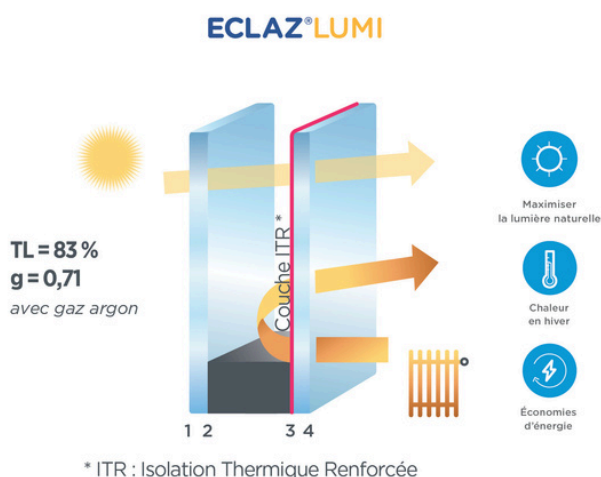

Chaleur en hiver

Fraicheur en été

Économies d'énergies

ECLAZ®SUN

GRANDE PROTECTION SOLAIRE*

J'OPTIMISE MON CONFORT AVEC LES OPTIONS SUIVANTES :

pour plus de calme

Feuilleté acoustique Silence*

pour sécuriser mes biens

Feuilleté de sécurité renforcée SP510 Protect*

pour sécuriser mes proches

Feuilleté de sécurité Protect**

* À privilégier pour les grandes baies.

Pour chaque vitrage, l'option BIOCLEAN® est possible.

Chez Bochassy, nous avons choisi de proposer **ECLAZ[®]LUMI** sur nos gammes Essentielle (en option) et Premium (de série).

LUMI est un verre à couche de "dernière génération" qui permet de fabriquer des doubles vitrages à isolation thermique renforcée parmi les plus performants. Grâce à cette technologie innovante, ce verre offre une transparence exceptionnelle qui maximise l'entrée de lumière naturelle.