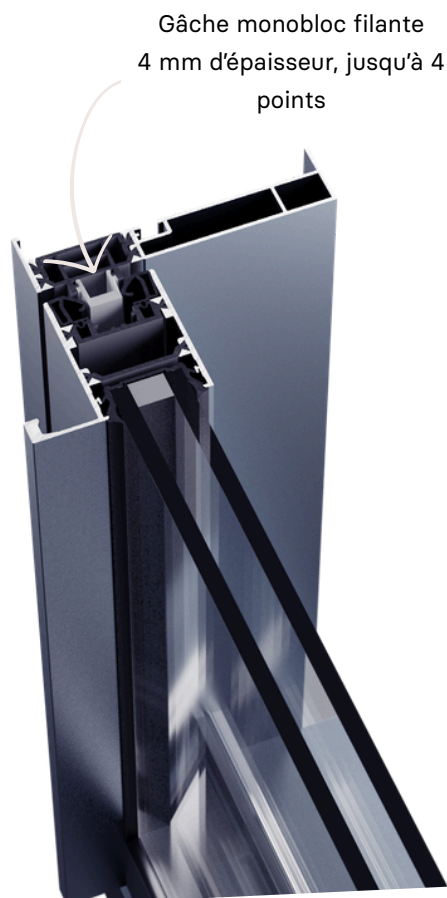

Sécurité

La fermeture n'est jamais laissée au hasard : notre crémone jusqu'à 4 points assure une protection maximale, tandis que le doigt inox guide chaque mouvement avec précision et empêche tout dégonflage.

Fluidité & Robustesse

Rien ne vient entraver le mouvement : des montants de tête affinés et des serrures repensées assurent une glisse impeccable, quelle que soit les variations de température. Quant aux galets — POM ou inox, simples ou doubles — ils portent le vitrage avec une aisance remarquable, jusqu'à 200 kg (250 kg en version XL), et traversent plus de 20 000 cycles sans faiblir.

Solidité et douceur, réunies dans un même geste.