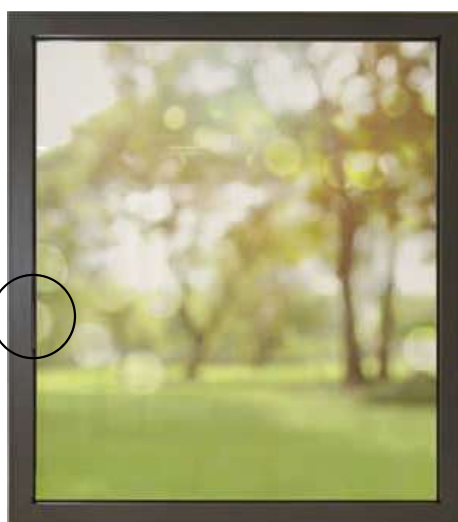

Bochassy®

ARCH
INVISIBLE
by Bochassy®

La première *poignée invisible* du marché

Poignée exclusive intégrée dans le vantail,
imperceptible en vue de face.

Possibilité de paumelles cachées
qui consolident la pureté esthétique de l'ensemble.

Solution pour systèmes d'ouvrant caché : **COR 70 OC**.

Dimensions : **27,5 mm (L) x 234 mm (H)**.

Ergonomie, robustesse et facilité d'utilisation dans les manoeuvres d'ouverture et fermeture.

Esthétique totalement épurée qui simule un élément fixe, alors qu'il s'agit d'un système avec ouverture à frappe ou oscillo-battante.