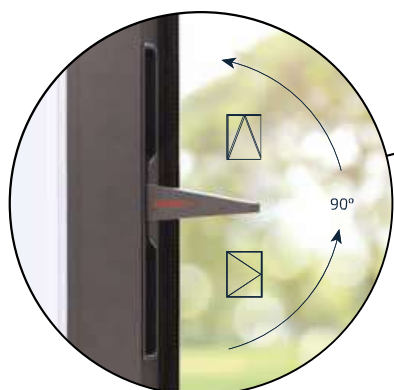

Bochassy®

ARCH
INVISIBLE
by Bochassy®

La première *poignée invisible* du marché

Poignée exclusive intégrée dans le vantail,
imperceptible en vue de face.

Possibilité de paumelles cachées
qui consolident la pureté esthétique de l'ensemble.

Solution pour systèmes d'ouvrant caché : **COR 70 OC**.

Dimensions : **27,5 mm (L) x 234 mm (H)**.

Ergonomie, robustesse et facilité d'utilisation dans les manoeuvres d'ouverture et fermeture.

Esthétique totalement épurée qui simule un élément fixe, alors qu'il s'agit d'un système avec ouverture à frappe ou oscillo-battante.