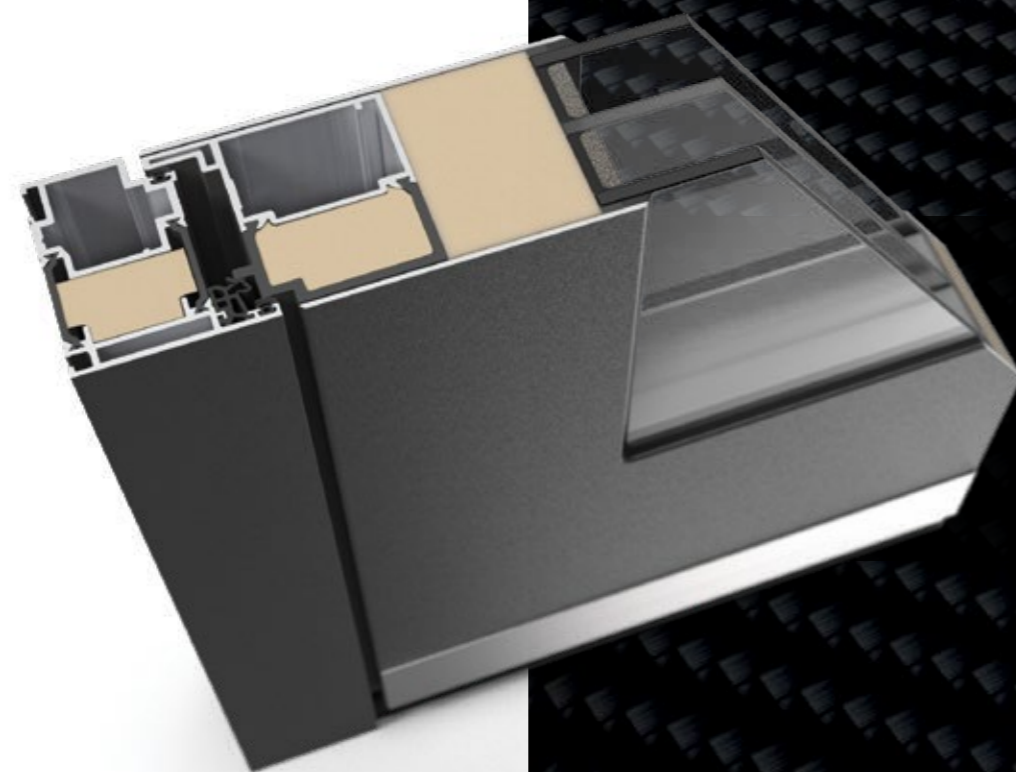

# La meilleure valeur

La gamme **OPTIMUM**, entièrement renouvelée, **repousse les limites du possible**. La fabrication, à la pointe de la technologie, est principalement réalisée en fibre de carbone. En raison de la rigidité de la structure, c'est la porte avec **la meilleure étanchéité et la meilleure résistance aux conditions météorologiques extrêmes**. Toutes les portes peuvent être améliorées avec un certificat anti-effraction RC2. Jamais cette gamme de portes d'entrée n'avait bénéficié d'un design aussi innovant et d'autant de caractéristiques haut de gamme.

## La structure la plus rigide

CarbonCore est la seule **structure en carbone** brevetée et développée exclusivement pour les portes d'entrée. Les fibres de carbone sont extrêmement légères, rigides et plusieurs fois plus résistantes que l'acier, elles sont donc également utilisées dans les avions les plus modernes et pour les portes d'entrées **PIRNAR** les plus prestigieuses. Ni la chaleur du soleil ni les hivers les plus froids ne peuvent les déformer. Grâce à une meilleure étanchéité, l'air ne passe pas à travers la porte. L'ouverture est extrêmement facile. **PIRNAR CarbonCore** a de loin la **structure la plus solide** que l'on puisse trouver dans cette catégorie de portes d'entrée.