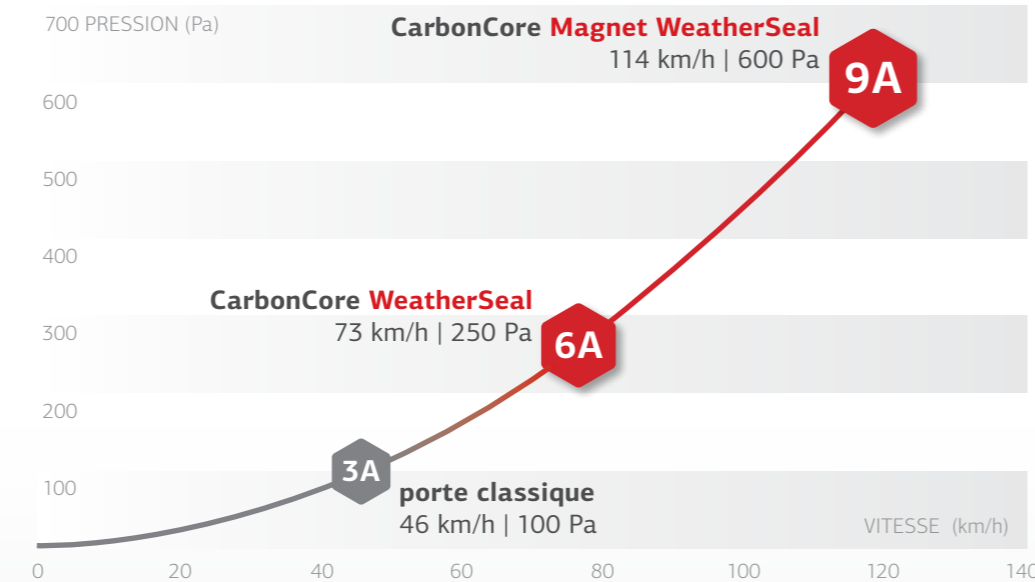

Étanchéité à l'eau de CarbonCore

Classification standard d'étanchéité à l'eau - de la note 1A à 9A (de la plus mauvaise à la meilleure).
Classification standard d'étanchéité à l'air - de la note 1 à 4 (de la plus mauvaise à la meilleure).