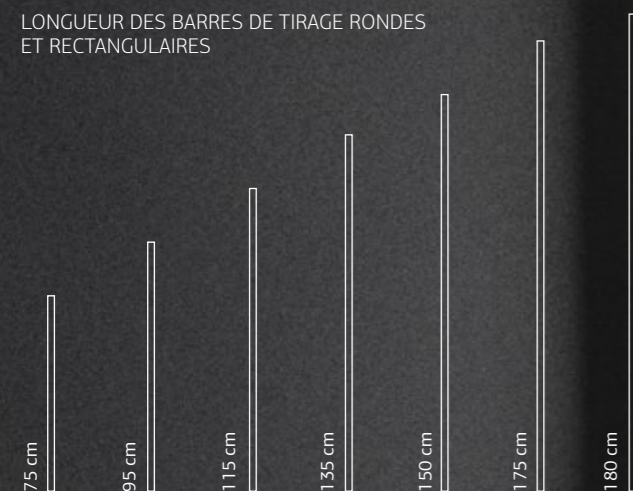

Des barres de tirage, qui impressionnent

La poignée est la partie la plus personnelle de la porte. Chaque habitant la touche au moins mille fois par an. C'est pourquoi Pinar leur accorde la plus grande attention. Pour chaque modèle nous choisissons spécifiquement l'une des formes de base, ronde ou rectangulaire, et nous déterminons sa longueur exacte. Afin d'obtenir une impression optimale et d'apporter une touche personnelle, nous avons créé plusieurs séries d'éclairages uniques de la barre de tirage, qui bénéficient d'une technologie brevetée, récompensée par le prestigieux prix international German Design Award Special 2019.

LONGUEUR DES BARRES DE TIRAGE RONDES ET RECTANGULAIRES

Contactez le personnel des ventes pour obtenir plus d'informations sur la gamme complète des barres de tirage et éclairages disponibles.