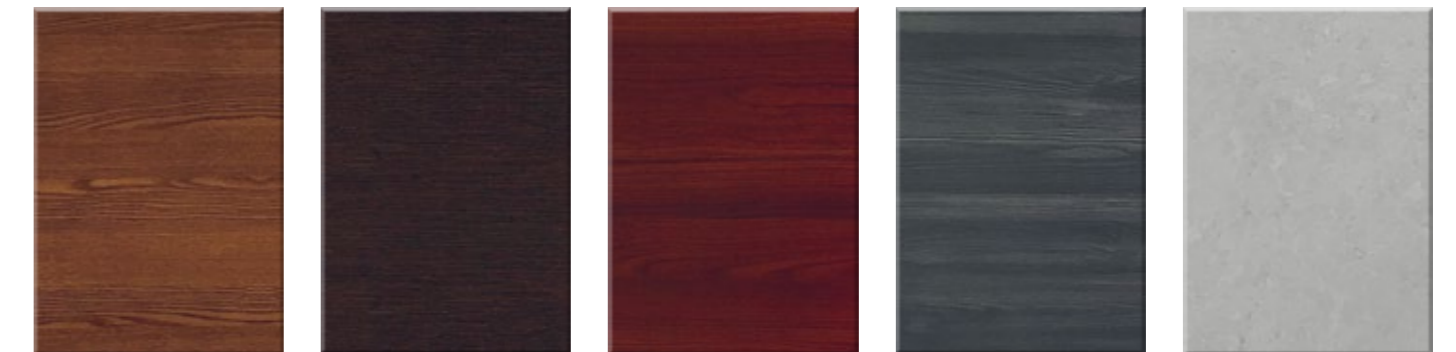

## COULEUR ALU MÉTALLIQUE ET STRUCTURE FINE

RAL 9006   90146   FS 9016

FS 7016   70105   80077

70784   FS 8019   FS 6005

RAL 9007   90147

FS 8016   70161

FS 3004   FS 9005

## COULEUR ALU DÉCOR BOIS

Chêne anglais   Chêne Rustique   Chêne doré   Chêne huilé   Chêne Winchester

Chêne foncé   Chêne noir   Cerisier   Bois ancien foncé   Imitation béton

Chêne naturel   Chêne nouveau   Olivier