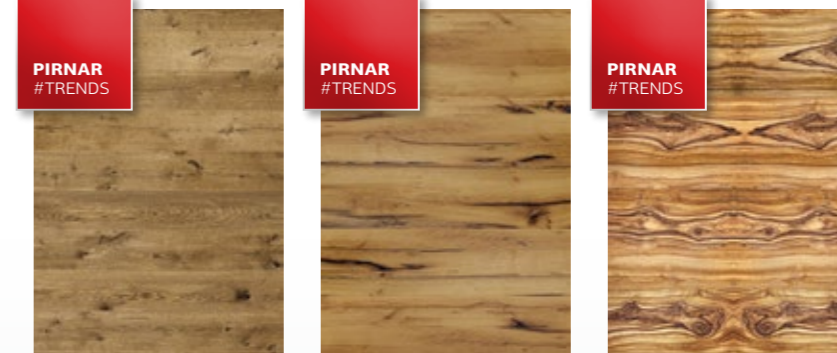

## COULEUR ALU MÉTALLIQUE ET STRUCTURE FINE

RAL 9006   90146   FS 9016

FS 7016   70105   80077

70784   FS 8019   FS 6005

RAL 9007   90147

FS 8016   70161

FS 3004   FS 9005

## COULEUR ALU DÉCOR BOIS

Chêne anglais   Chêne Rustique   Chêne doré   Chêne huilé   Chêne Winchester

Chêne foncé   Chêne noir   Cerisier   Bois ancien foncé   Imitation béton

Chêne naturel   Chêne nouveau   Olivier