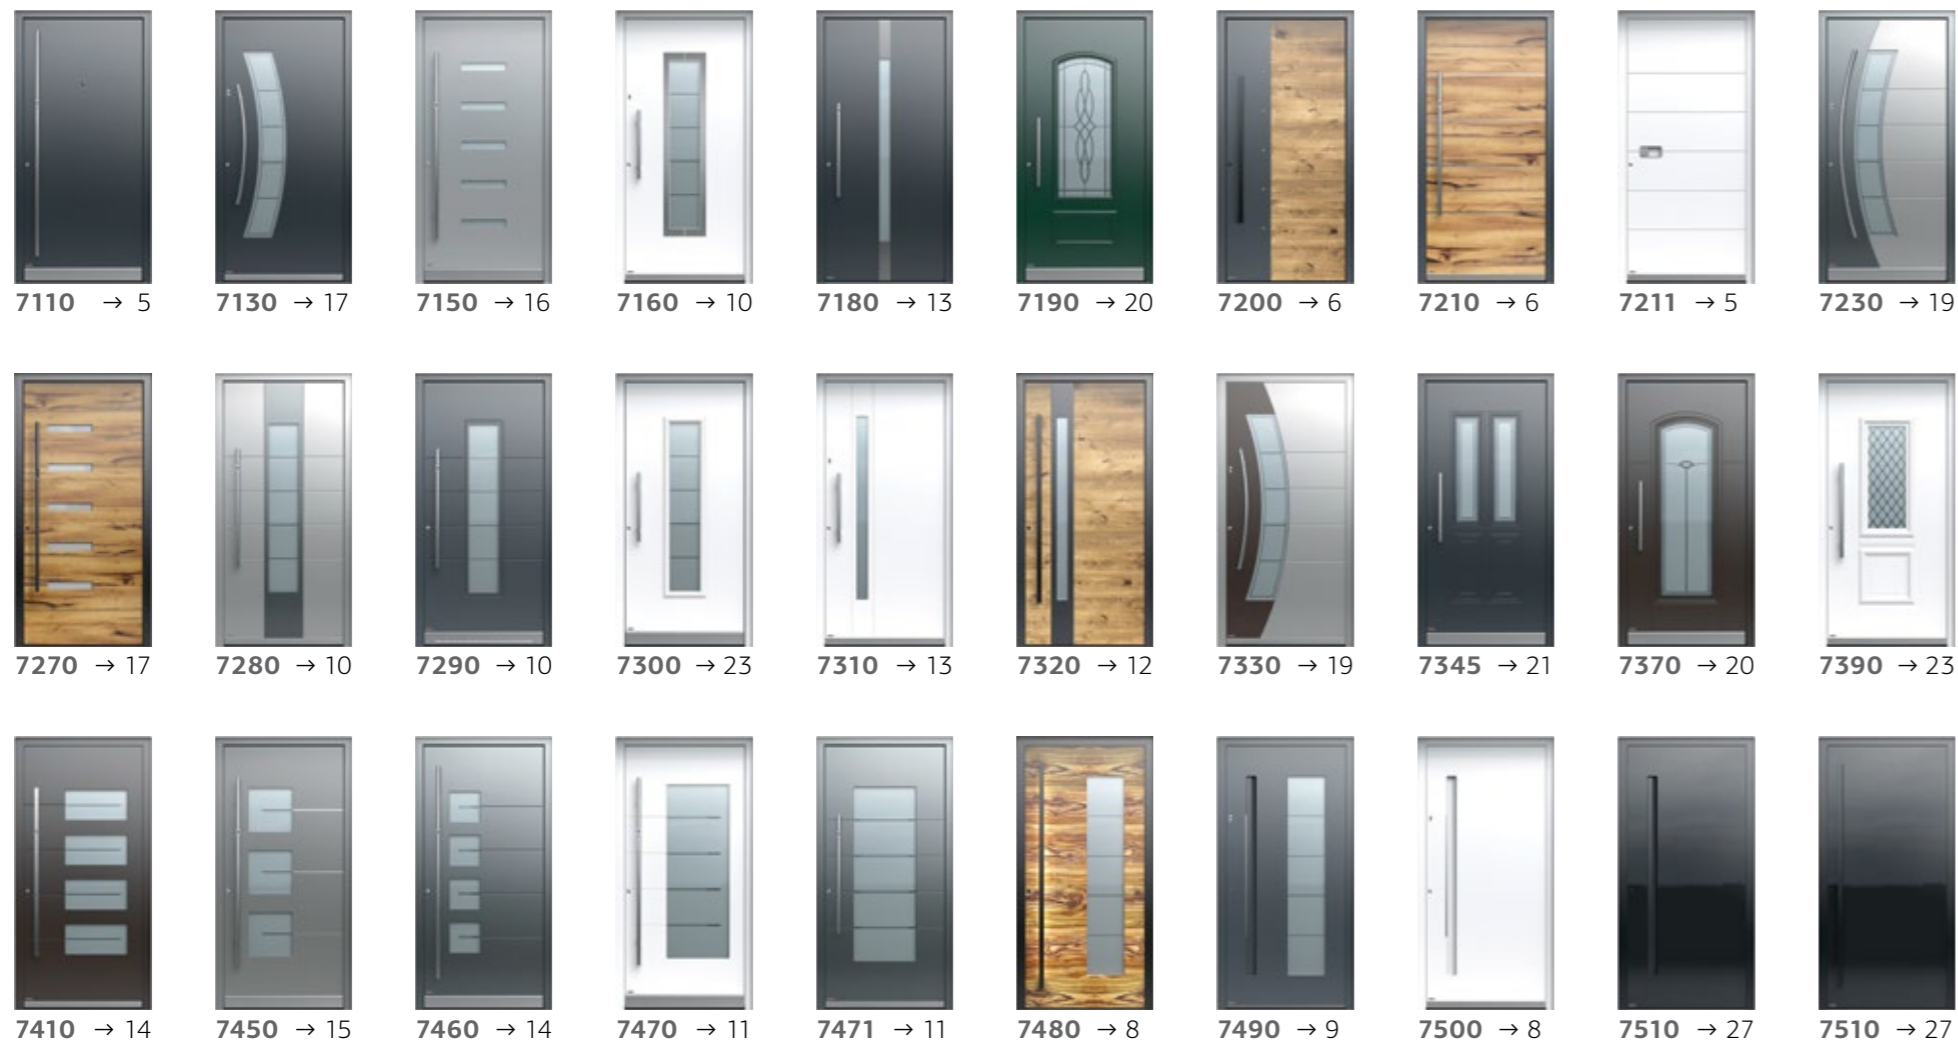

GAMME OPTIMUM

La qualité et la beauté de nos portes vont vous enchanter ! Venez les découvrir dans le showroom Pirnar le plus proche.

Les modèles Pirnar sont protégés par le droit de propriété. Nous nous réservons le droit de modifier les prix, les données techniques et l'équipement sans avertissement préalable. Pour des raisons techniques d'impression, il peut y avoir des écarts dans l'affichage des couleurs, du verre ou des surfaces des modèles en bois. Vérifiez les couleurs selon l'échelle de couleurs RAL et avec les échantillons de bois.

Grâce à un traitement spécial, les surfaces laquées des portes Pirnar sont résistantes aux couleurs.

Le bois est un matériau naturel qui est sujet à certaines différences de couleur sur la surface d'une même essence de bois. Des écarts mineurs par rapport aux motifs de couleur sont possibles et ne peuvent parfois pas être corrigés avec des traitements, de sorte que les différences de couleur ne constituent pas un motif de réclamation accepté.

Édition 03/2021