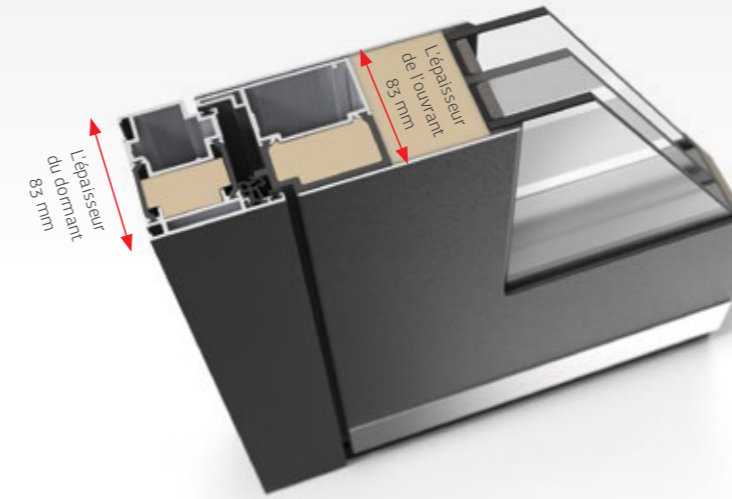

CarbonCore LEVEL